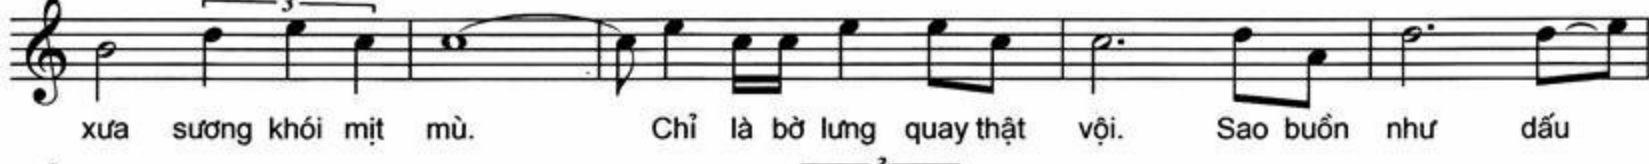

CHỈ LÀ...

Phạm Chính Đông

Slow, Diễn Tả (=55)

Chỉ là một ánh nhìn bối rối. Khi quay đi lại nhói buốt lòng. Chỉ là bờ

lưng quay thật vội. Vậy mà sao cứ mãi chờ trông, cứ mãi chờ trông.

Sans Acc..

BOLERO = 84

Chỉ là một ánh nhìn bối rối. Khi quay đi lại nhói buốt lòng. Chỉ là bờ

lưng quay thật vội. Vậy mà sao cứ mãi chờ trông? Chỉ là lời chia tay đơn giản.

Mà đau như nhát cắt thịt da. Mười năm dài chưa quên lãng. Vết đau

tình không dễ phai. Chỉ là tiếng thở dài thật nhỏ.

Rót vào hồn đắng đến thiên thu. Tiếng đàn giọng ca bay theo gió. Chút tình

xưa sương khói mịt mù. Chỉ là bờ lưng quay thật vội. Sao buồn như dấu

hỏi hoài nghi. Em trở về đường thu đá sỏi. Bước chông chênh héo