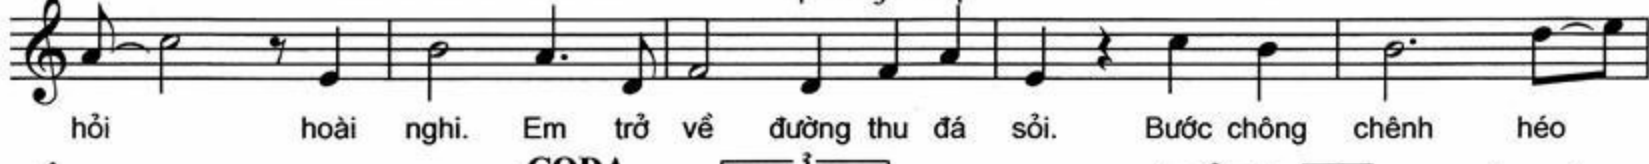

hỏi hoài nghi. Em trở về đường thu đá sỏi. Bước chông chênh héo