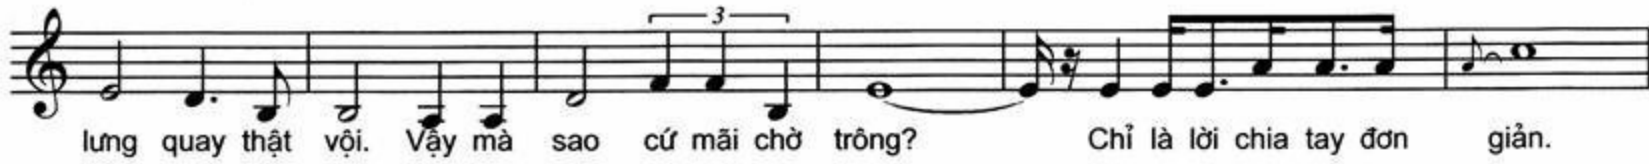

CHỈ LÀ...

Phạm Chính Đông

Slow, Diễn Tả (=55)

Chỉ là một ánh nhìn bối rối. Khi quay đi lại nhói buốt lòng. Chỉ là bờ

lưng quay thật vội. Vậy mà sao cứ mãi chờ trông, cứ mãi chờ trông.

Sans Acc..

BOLERO = 84

Chỉ là một ánh nhìn bối rối. Khi quay đi lại nhói buốt lòng. Chỉ là bờ

lưng quay thật vội. Vậy mà sao cứ mãi chờ trông? Chỉ là lời chia tay đơn giản.

Mà đau như nhát cắt thịt da. Mười năm dài chưa quên lãng. Vết đau