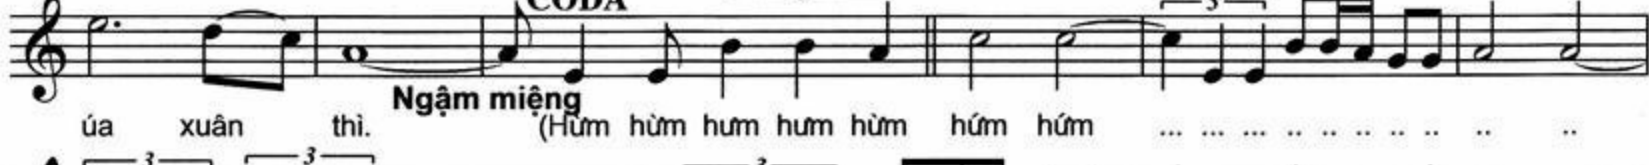

úa xuân thì. **Ngậm miệng** (Hùm hùm hùm hùm hùm hùm)

Sheet nhạc Chỉ là của Phạm Chính Đông

nhạc nhẽo.com

Scan QR code để tải về. Sheet nhạc Chỉ là (Phạm Chính Đông) này, ở đây nhằm mục đích hỗ trợ tập hát giải trí, không có mục đích thương mại. Bản quyền thuộc về tác giả và tổ chức sở hữu. Nhạcneo.com không giữ bất kỳ bản quyền nào.